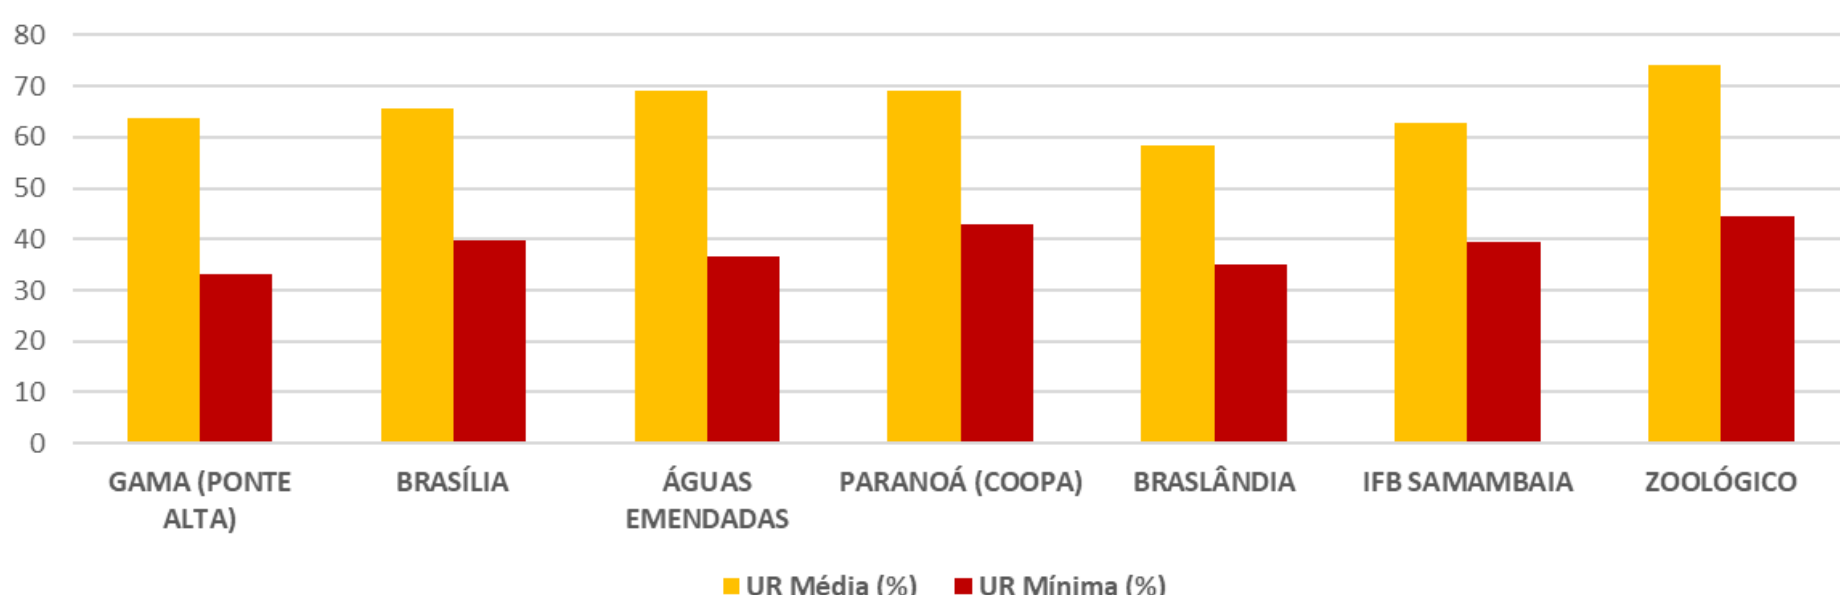

UMIDADE RELATIVA MÉDIA DO DF

38%

MÍNIMA

64%

MÉDIA

UMIDADE RELATIVA MÉDIA (DF) - MAIO 2023

VALORES MÍNIMOS DE UMIDADE RELATIVA

23%

Gama (Ponte Alta)
(29/06)

29%

Brasília
(06/06)

26%

Águas Emendadas
(28/06)

33%

Paranoá (COOPA)
(29/06)

27%