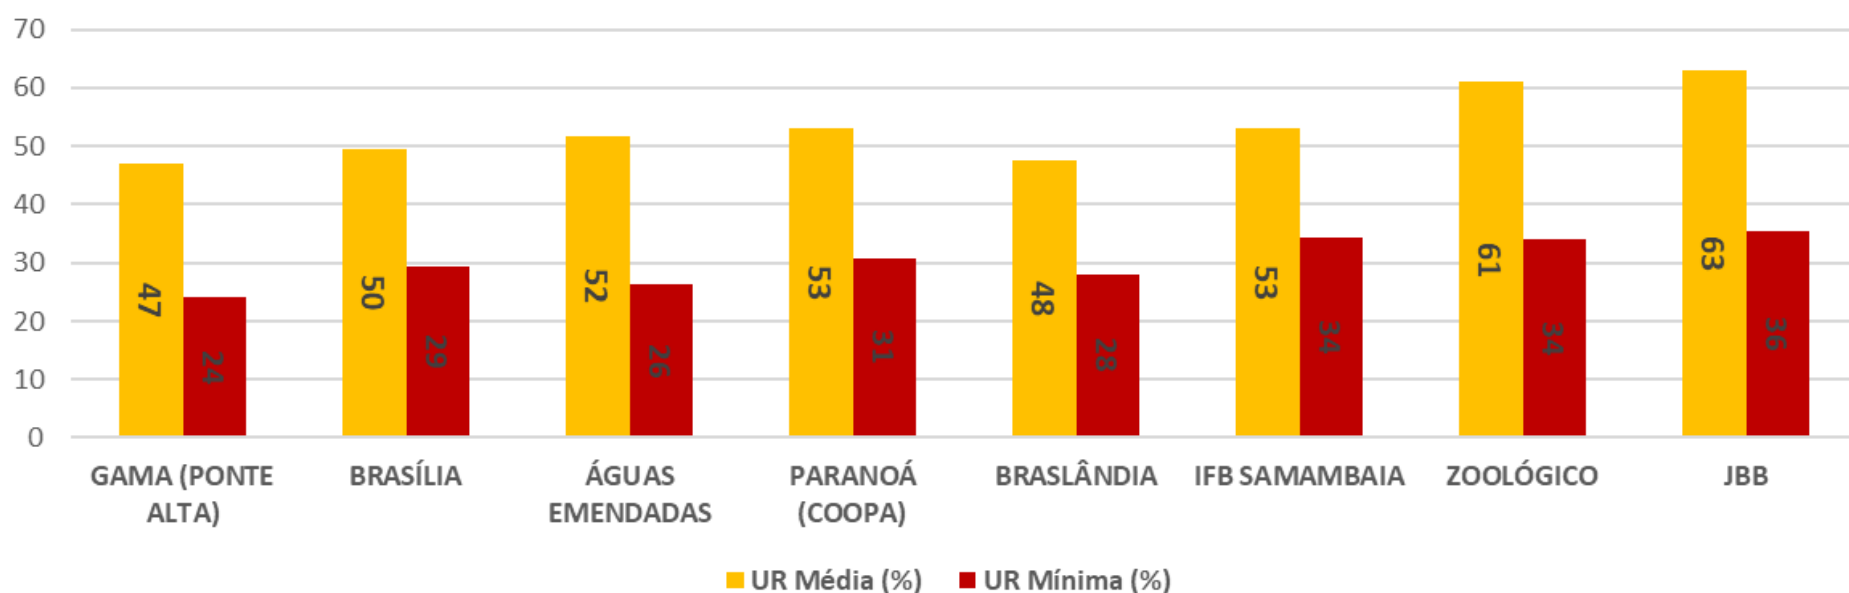

Fonte: INMET / Defesa Civil/DF

UMIDADE RELATIVA MÉDIA DO DF

30%

MÍNIMA

53%

MÉDIA

UMIDADE RELATIVA MÉDIA (DF) - SETEMBRO 2023

VALORES MÍNIMOS DE UMIDADE RELATIVA

13%

Gama (Ponte Alta)
(20/09)

18%

Brasília
(23-24/09)

15%

Águas Emendadas
(24/09)

19%

Paranoá (COOPA)
(24/09)

18%

Brazlândia
(20-24/09)

20%

IFB Samambaia
(20/09)

21%

Zoológico
(24/09)

24%

JBB
(24/09)