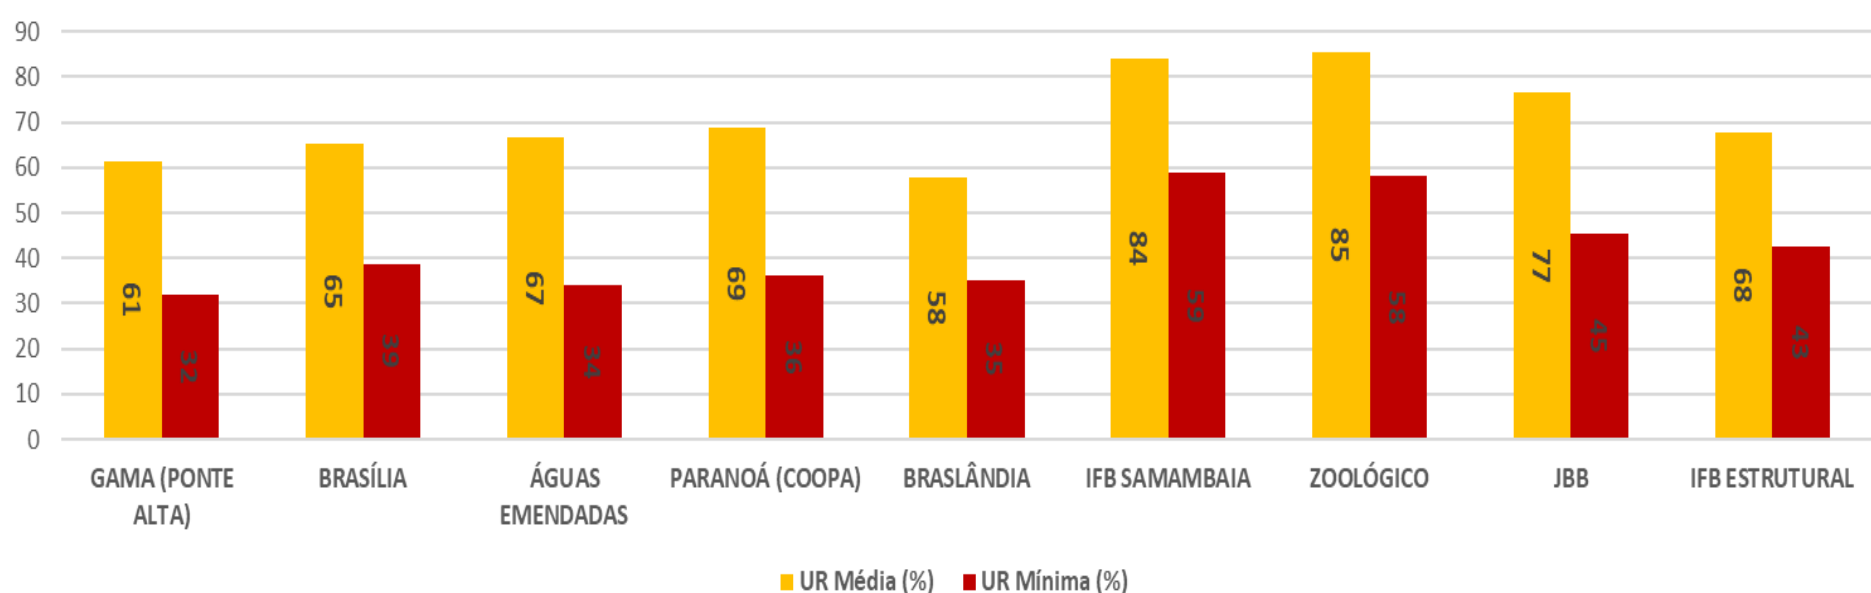

Fonte: INMET e IBRAM/DF

Escala psicrométrica – classificação dos estados de criticidade: Umidade Relativa do Ar (Mínima Diária)

- 5 dias seguidos abaixo de 30% - Estado de Atenção
- 3 dias abaixo de 20% - Estado de Alerta
- Mais de 2 dias seguidos abaixo de 12% - Estado de Emergência

Fonte: INMET / Defesa Civil/DF

UMIDADE RELATIVA MÉDIA DO DF

42%

MÍNIMA

70%

MÉDIA

UMIDADE RELATIVA MÉDIA (DF) - MAIO 2024

VALORES MÍNIMOS DE UMIDADE RELATIVA

22%

Gama (Ponte Alta)
(11/05)

27%

Brasília
(11/05)

26%

Águas Emendadas
(26/05)

32%

Paranoá (COOPA)
(04/05)

24%

Brazlândia
(26/05)

36%

IFB Samambaia
(17/05)

33%

Zoológico
(20/10)

36%

JBB
(11/05)