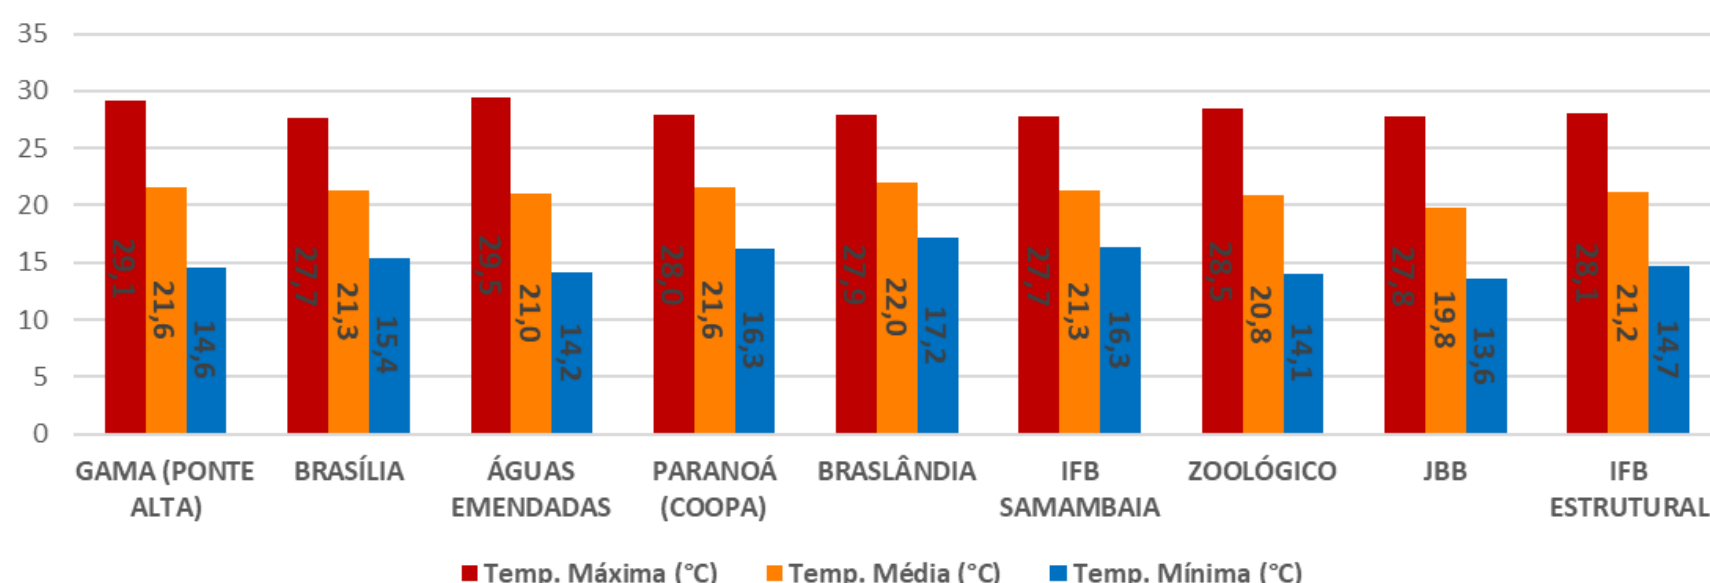

ESTAÇÕES	Temperatura Mínima (°C)																														
	1	2	3	4	5	6	7	8	9	10	11	12	13	14	15	16	17	18	19	20	21	22	23	24	25	26	27	28	29	30	31
JBB	15	15	15	15	15	15	15	15	15	15	15	15	15	15	15	15	15	15	15	15	15	15	15	15	15	15	15	15	15	15	15
ZOOLOGICO	15	15	15	15	15	15	15	15	15	15	15	15	15	15	15	15	15	15	15	15	15	15	15	15	15	15	15	15	15	15	15
IFB-SAMAMBAIA	15	15	15	15	15	15	15	15	15	15	15	15	15	15	15	15	15	15	15	15	15	15	15	15	15	15	15	15	15	15	15
BRAZLÂNDIA	15	15	15	15	15	15	15	15	15	15	15	15	15	15	15	15	15	15	15	15	15	15	15	15	15	15	15	15	15	15	15
PARANOÁ (COOPA)	15	15	15	15	15	15	15	15	15	15	15	15	15	15	15	15	15	15	15	15	15	15	15	15	15	15	15	15	15	15	15
ÁGUAS EMENDADAS	15	15	15	15	15	15	15	15	15	15	15	15	15	15	15	15	15	15	15	15	15	15	15	15	15	15	15	15	15	15	15
BRASÍLIA	15	15	15	15	15	15	15	15	15	15	15	15	15	15	15	15	15	15	15	15	15	15	15	15	15	15	15	15	15	15	15
GAMA (PONTE ALTA)	15	15	15	15	15	15	15	15	15	15	15	15	15	15	15	15	15	15	15	15	15	15	15	15	15	15	15	15	15	15	15
IFB-ESTRUTURAL	15	15	15	15	15	15	15	15	15	15	15	15	15	15	15	15	15	15	15	15	15	15	15	15	15	15	15	15	15	15	15

Fonte: INMET e IBRAM/DF

TEMPERATURA MÉDIA DO DF

15,2°C
MÍNIMA

21,2°C
MÉDIA

28,3°C
MÁXIMA

TEMPERATURAS MÉDIAS (DF) - MAIO 2024

Fonte: INMET e IBRAM/DF

VALORES EXTREMOS DE TEMPERATURA

10,6°C

Gama (Ponte Alta)
(31\05)

TEMPERATURA MÍNIMA

TEMPERATURA MÁXIMA

32,3°C

Águas Emendadas
(14\05)

Maior já registrada, no Distrito Federal, para o mês de Maio

Anomalia