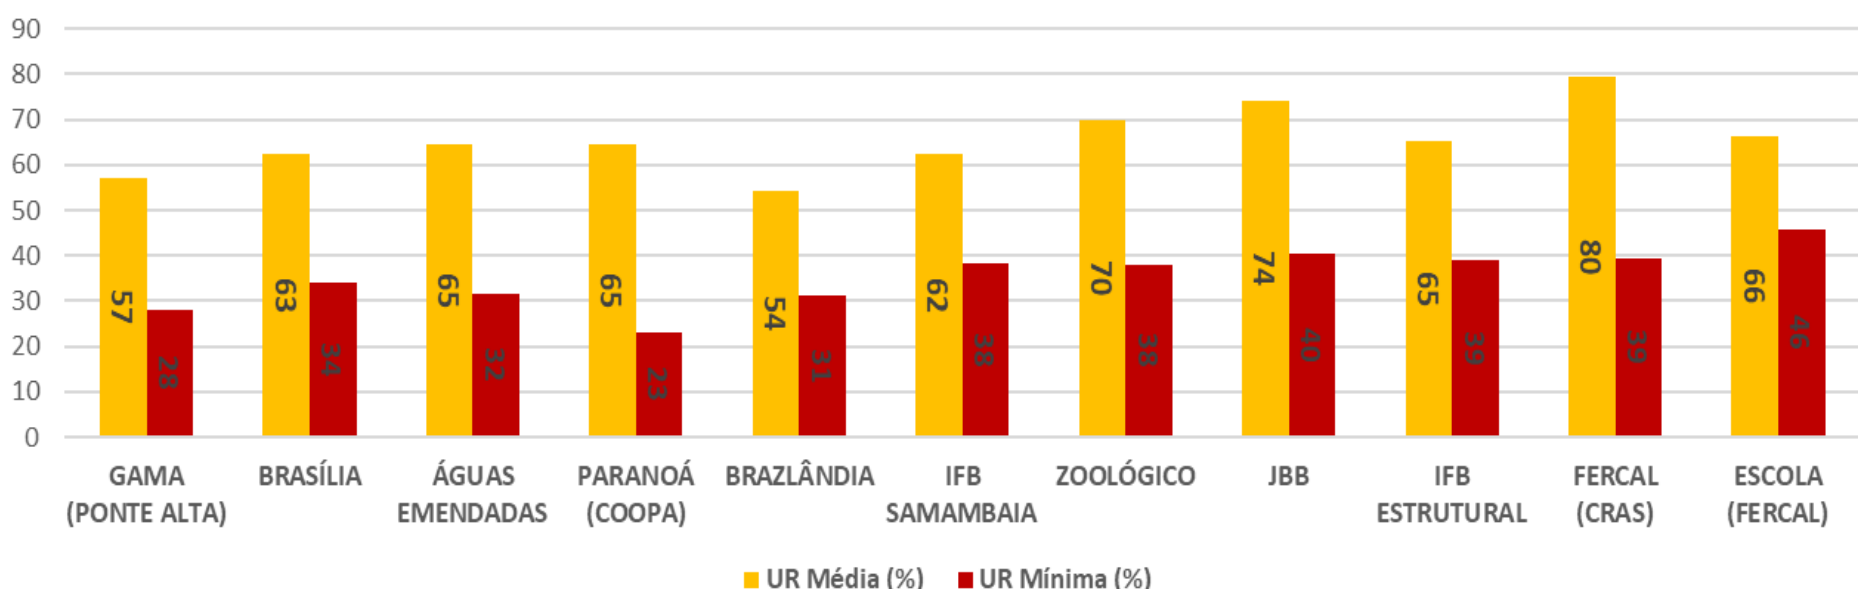

■ <12%
 ■ 12% - 20%
 ■ 21% - 30%
 ■ 30% - 60%
 ■ 60% - 80%
 ■ >80%
 ☒ ND

Fonte: INMET e IBRAM/DF

Escala psicrométrica – classificação dos estados de criticidade: Umidade Relativa do Ar (Mínima Diária)

- 5 dias seguidos abaixo de 30% - Estado de Atenção
- 3 dias abaixo de 20% - Estado de Alerta
- Mais de 2 dias seguidos abaixo de 12% - Estado de Emergência

Fonte: INMET / Defesa Civil/DF

UMIDADE RELATIVA MÉDIA DO DF

35%

MÍNIMA

66%

MÉDIA

UMIDADE RELATIVA MÉDIA (DF) - JUNHO 2024

VALORES MÍNIMOS DE UMIDADE RELATIVA

17%

Gama (Ponte Alta)
(30/06)

17%

Brasília
(30/06)

19%

Águas Emendadas
(30/06)

16%

Paranoá (COOPA)
(30/06)

18%

Brazlândia
(30/06)

19%

IFB Samambaia
(30/06)

18%

Zoológico
(30/06)

25%

JBB
(30/06)