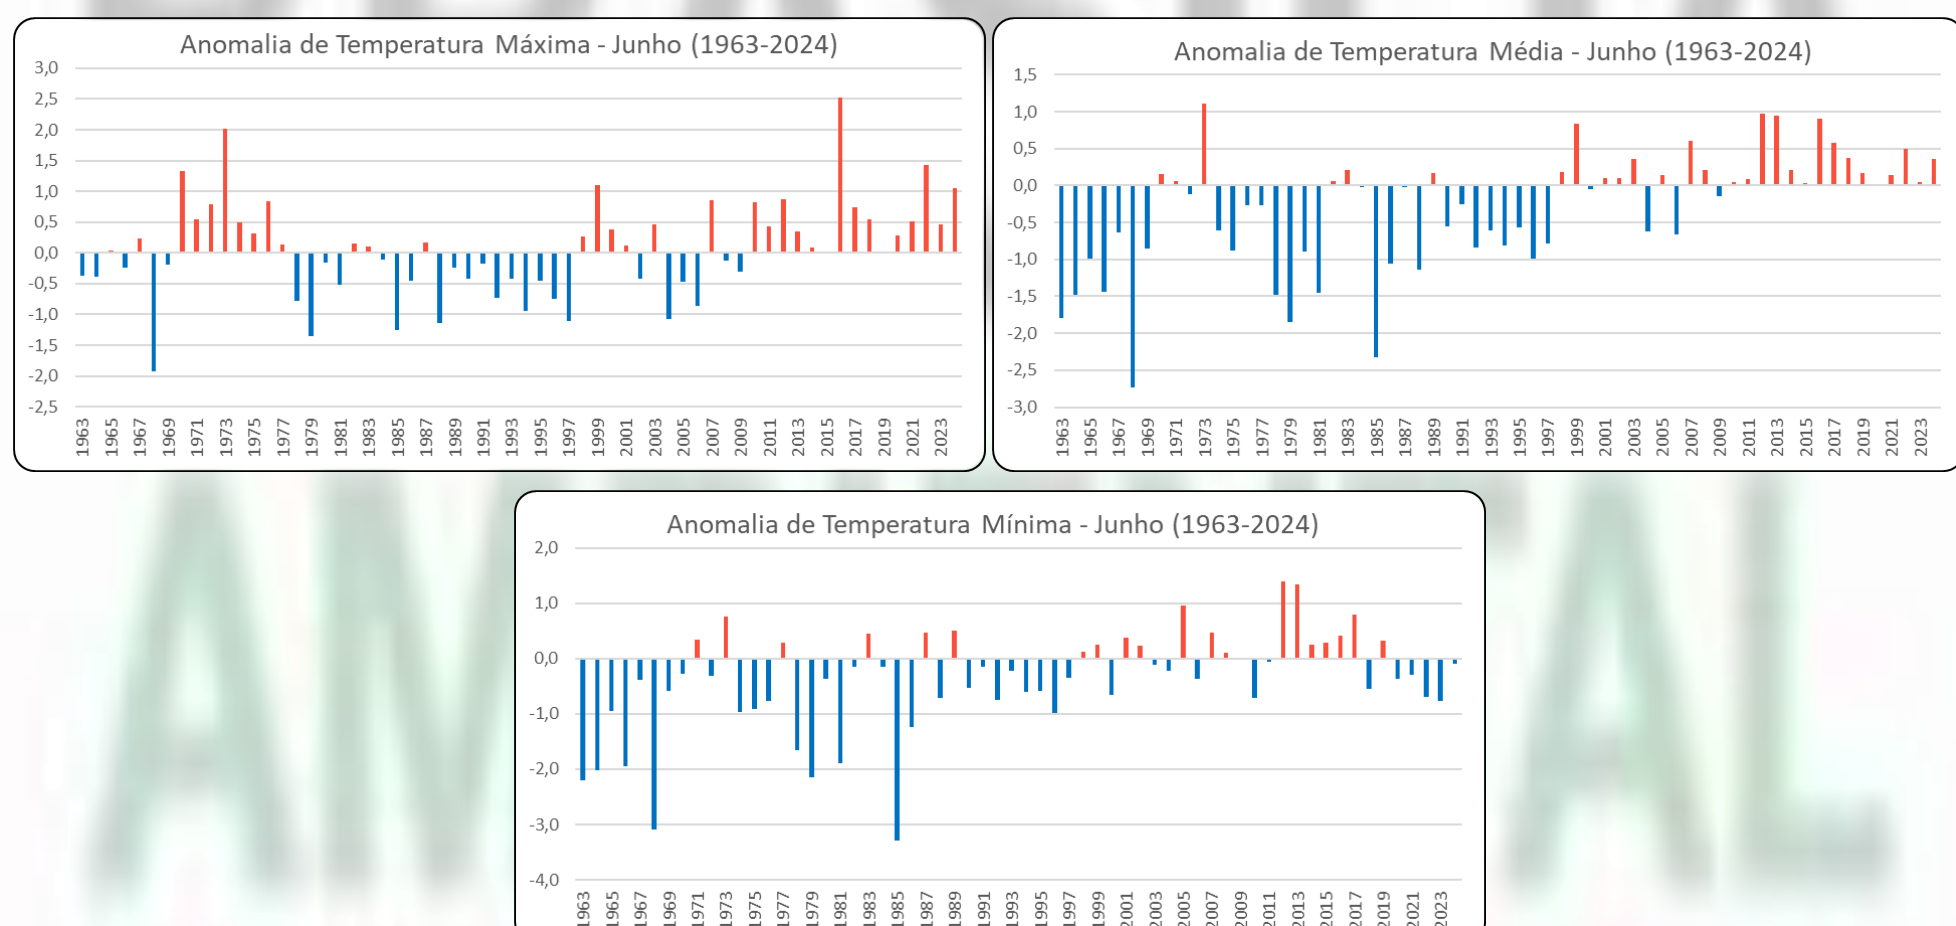

DADOS DIÁRIOS

Fonte: INMET e IBRAM/DF

TEMPERATURA MÉDIA DO DF

13,4°C
MÍNIMA

19,6°C
MÉDIA

26,9°C
MÁXIMA

TEMPERATURAS MÉDIAS (DF) - JUNHO 2024

Fonte: INMET e IBRAM/DF

VALORES EXTREMOS DE TEMPERATURA

7,3°C

Águas Emendadas (28\06)

TEMPERATURA MÍNIMA

TEMPERATURA MÁXIMA

31,8°C

Fercal (CRAS) (30\06)

Anomalia

Estação Climatológica

Anomalia (Climatologia 1991-2020) da Estação de Brasília (INMET) – JUNHO

BOLETIM UMIDADE RELATIVA DO AR - JUNHO 2024

Resumo da Umidade Relativa do Ar no mês de Junho de 2024
no Distrito Federal