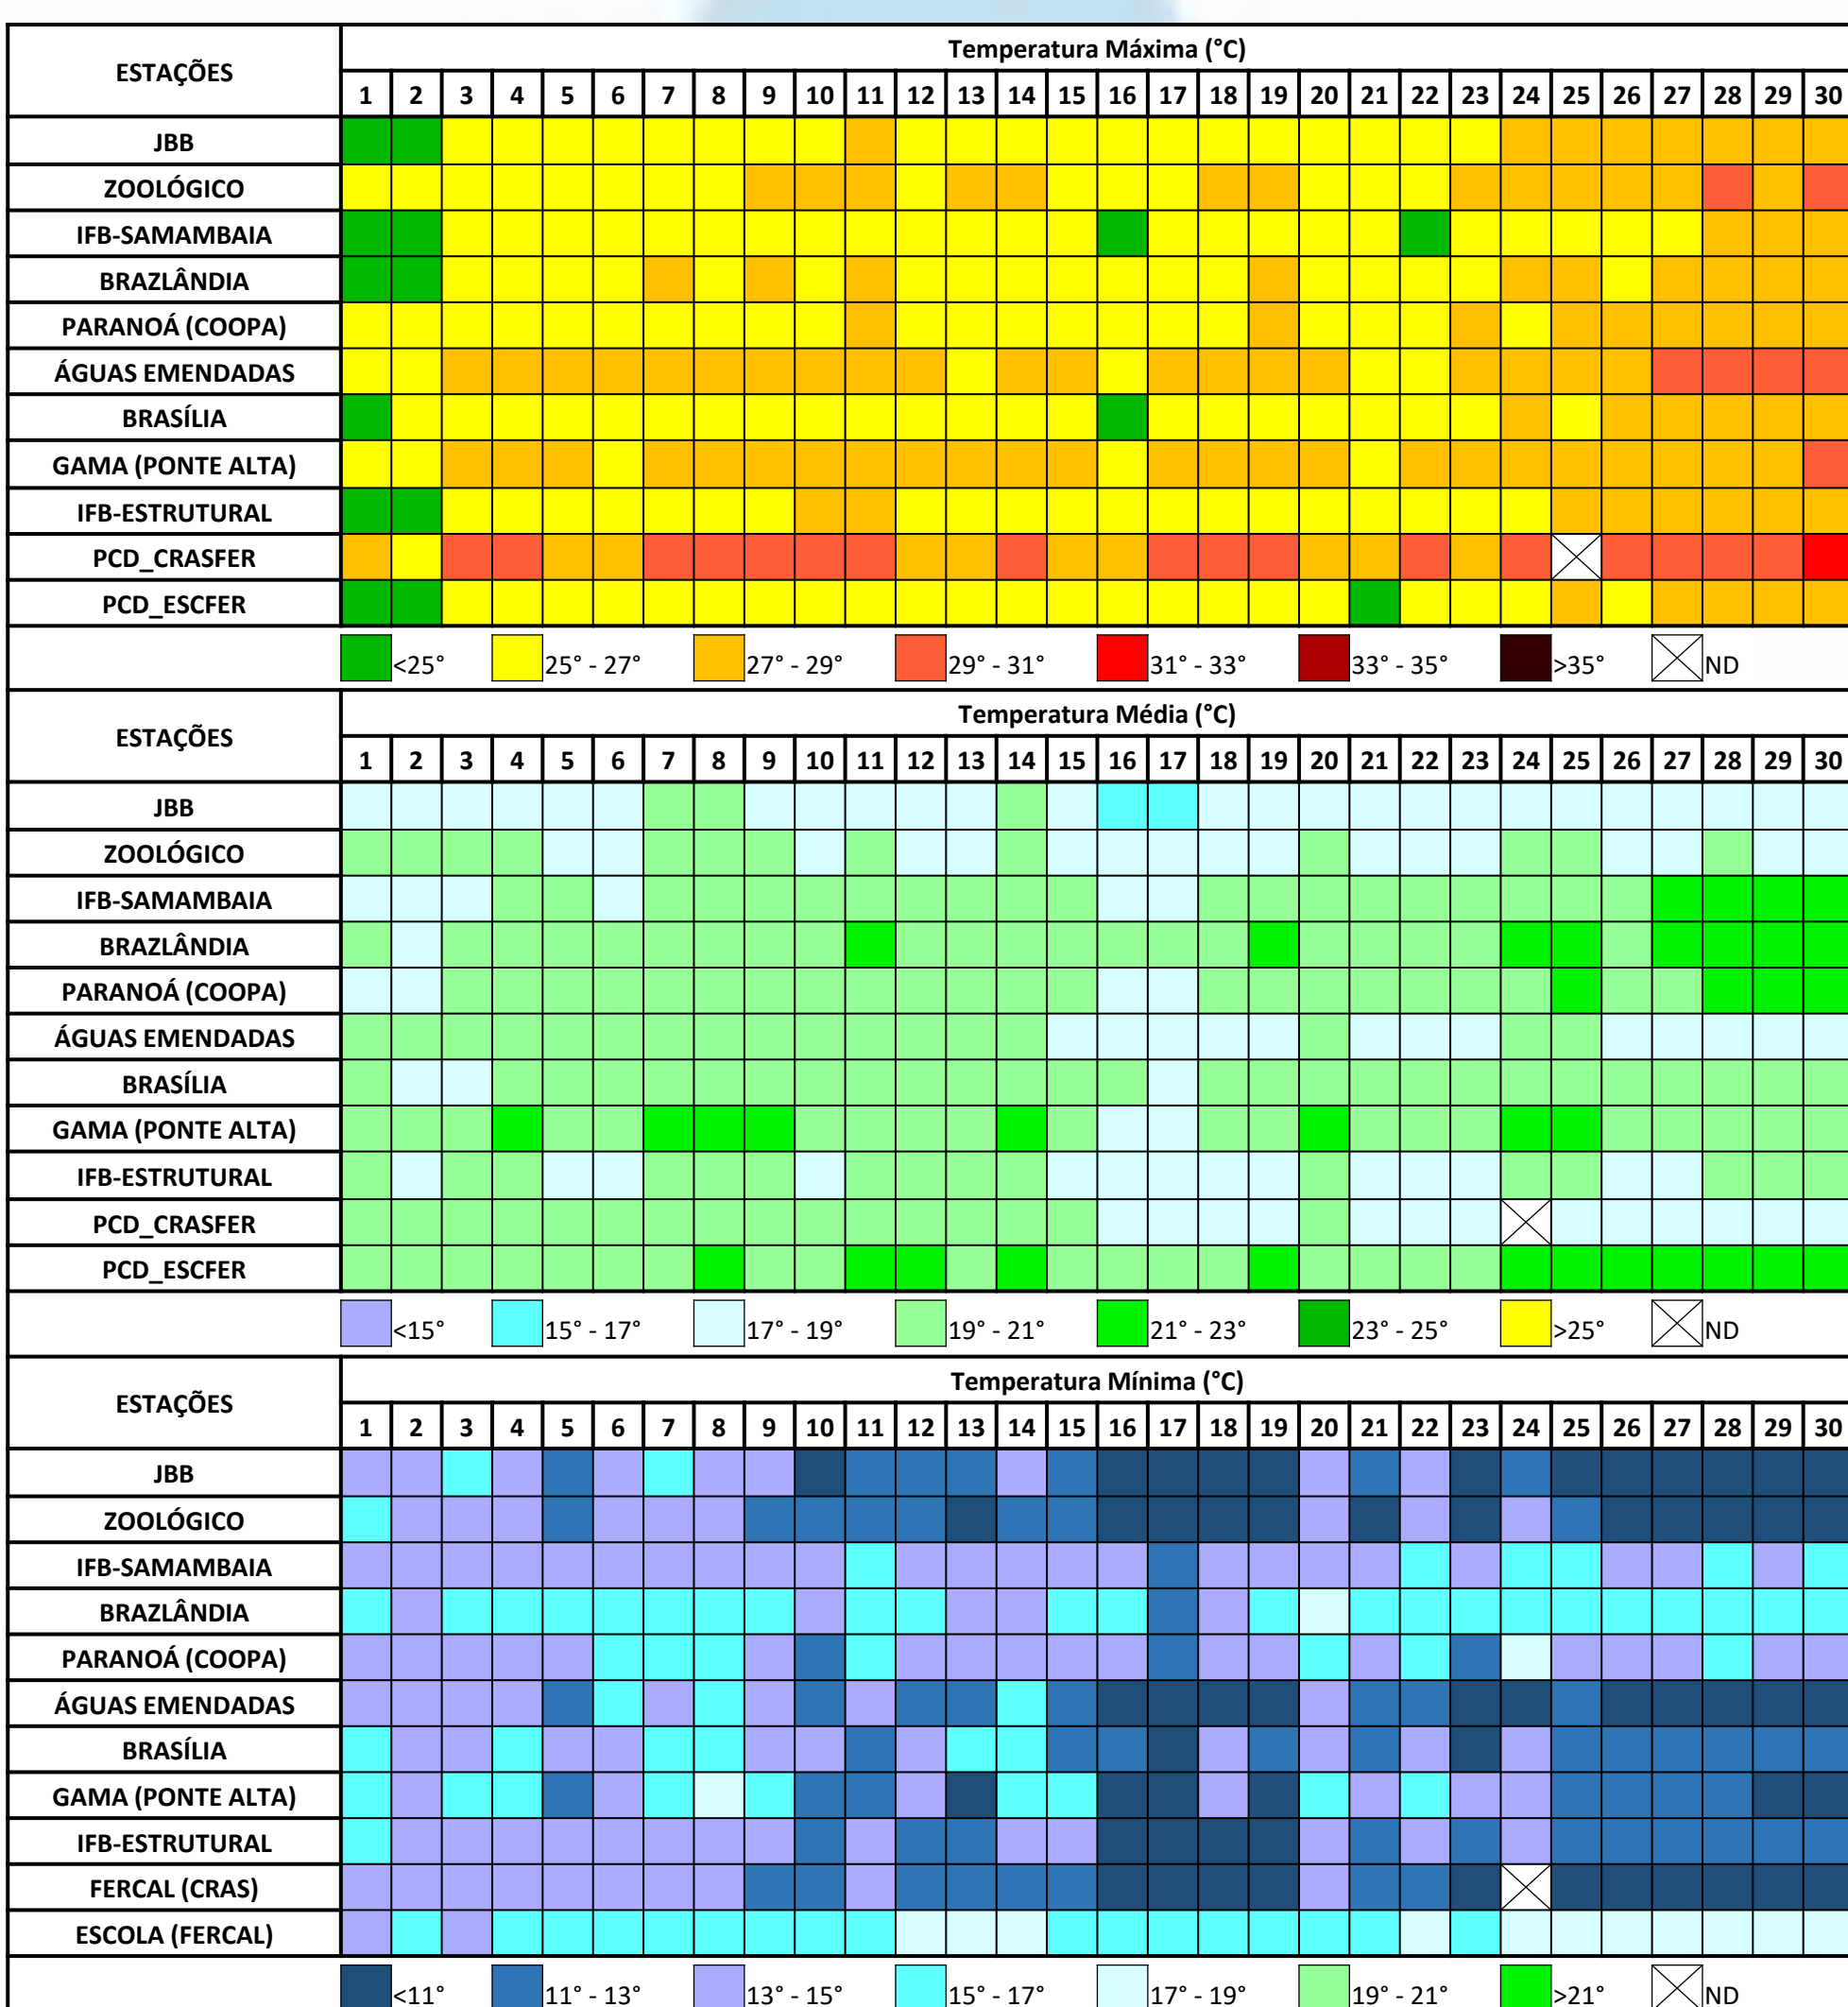

DADOS DIÁRIOS

Fonte: INMET e IBRAM/DF

TEMPERATURA MÉDIA DO DF

13,4°C
MÍNIMA

19,6°C
MÉDIA

26,9°C
MÁXIMA

TEMPERATURAS MÉDIAS (DF) - JUNHO 2024

Fonte: INMET e IBRAM/DF

VALORES EXTREMOS DE TEMPERATURA

7,3°C

Águas Emendadas (28\06)

TEMPERATURA MÍNIMA

TEMPERATURA MÁXIMA

31,8°C

Fercal (CRAS) (30\06)

Anomalia

DADOS DIÁRIOS

ESTAÇÕES	Umidade Relativa Média (%)																													
	1	2	3	4	5	6	7	8	9	10	11	12	13	14	15	16	17	18	19	20	21	22	23	24	25	26	27	28	29	30
JBB	[Color-coded data]																													
ZOOLÓGICO	[Color-coded data]																													
IFB-SAMAMBAIA	[Color-coded data]																													
BRAZLÂNDIA	[Color-coded data]																													
PARANOÁ (COOPA)	[Color-coded data]																													
ÁGUAS EMENDADAS	[Color-coded data]																													
BRASÍLIA	[Color-coded data]																													
GAMA (PONTE ALTA)	[Color-coded data]																													
IFB-ESTRUTURAL	[Color-coded data]																													
FERCAL (CRAS)	[Color-coded data]																													
ESCOLA (FERCAL)	[Color-coded data]																													

Fonte: INMET e IBRAM/DF

Escala psicrométrica – classificação dos estados de criticidade: Umidade Relativa do Ar (Mínima Diária)

- 5 dias seguidos abaixo de 30% - Estado de Atenção
- 3 dias abaixo de 20% - Estado de Alerta
- Mais de 2 dias seguidos abaixo de 12% - Estado de Emergência