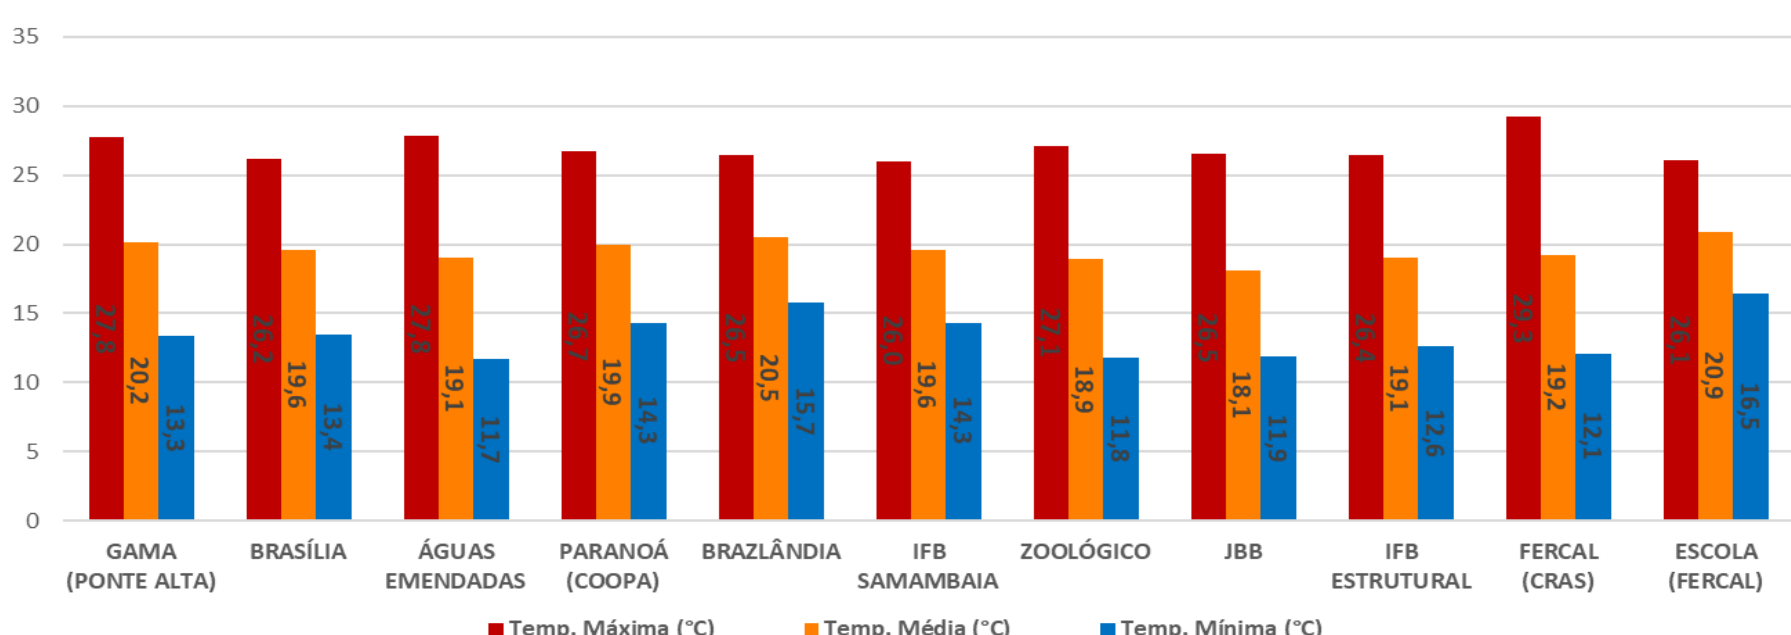

DADOS DIÁRIOS

Fonte: INMET e IBRAM/DF

TEMPERATURA MÉDIA DO DF

13,4°C
MÍNIMA

19,6°C
MÉDIA

26,9°C
MÁXIMA

TEMPERATURAS MÉDIAS (DF) - JUNHO 2024

Fonte: INMET e IBRAM/DF

VALORES EXTREMOS DE TEMPERATURA

7,3°C

Águas Emendadas (28\06)

TEMPERATURA MÍNIMA

TEMPERATURA MÁXIMA

31,8°C

Fercal (CRAS) (30\06)

Anomalia