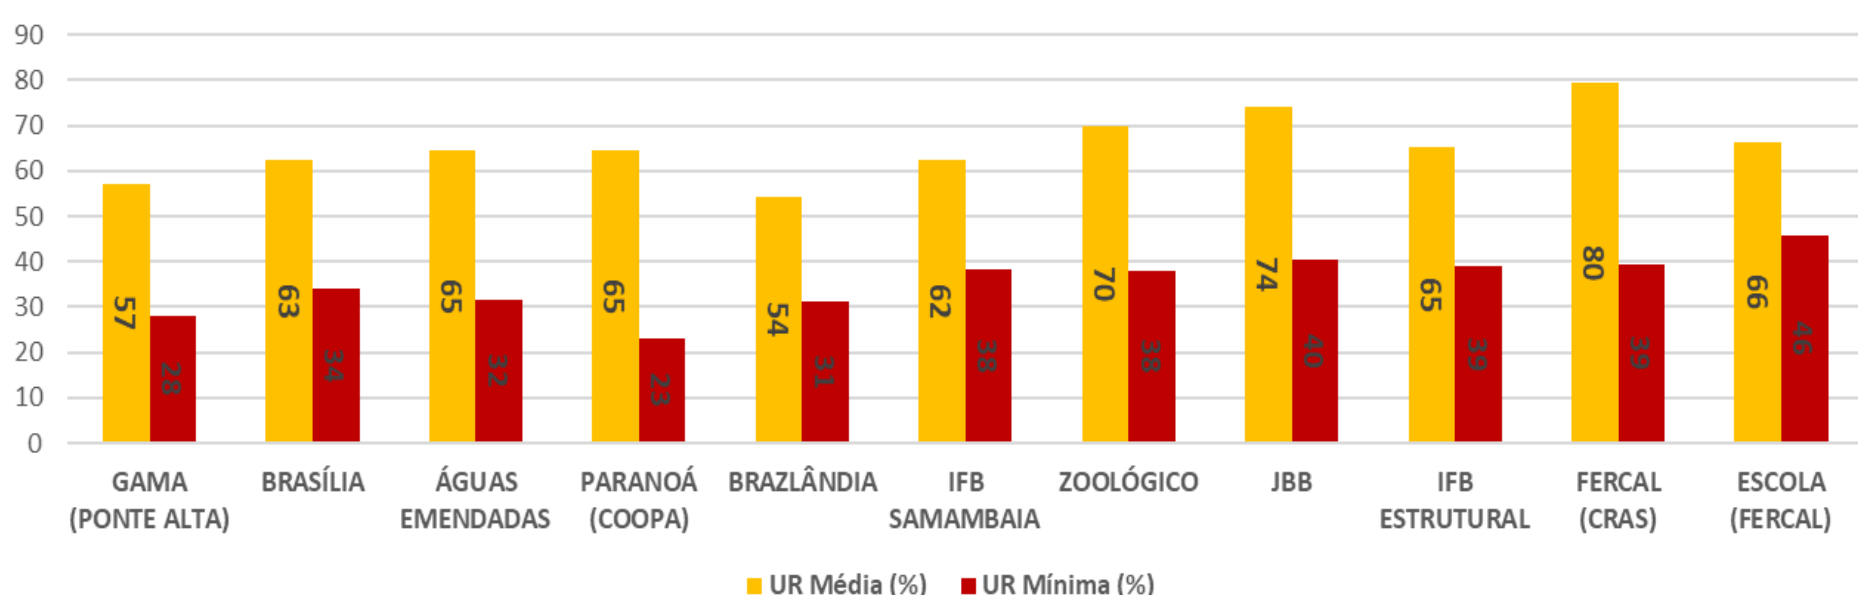

Fonte: INMET e IBRAM/DF

Escala psicrométrica – classificação dos estados de criticidade: Umidade Relativa do Ar (Mínima Diária)

- 5 dias seguidos abaixo de 30% - Estado de Atenção
- 3 dias abaixo de 20% - Estado de Alerta
- Mais de 2 dias seguidos abaixo de 12% - Estado de Emergência

Fonte: INMET / Defesa Civil/DF

UMIDADE RELATIVA MÉDIA DO DF

35%

MÍNIMA

66%

MÉDIA

UMIDADE RELATIVA MÉDIA (DF) - JUNHO 2024

VALORES MÍNIMOS DE UMIDADE RELATIVA

17%

Gama (Ponte Alta)
(30/06)

17%

Brasília
(30/06)

19%

Águas Emendadas
(30/06)

16%

Paranoá (COOPA)
(30/06)

18%

Brazlândia
(30/06)

19%

IFB Samambaia
(30/06)

18%

Zoológico
(30/06)

25%

JBB
(30/06)